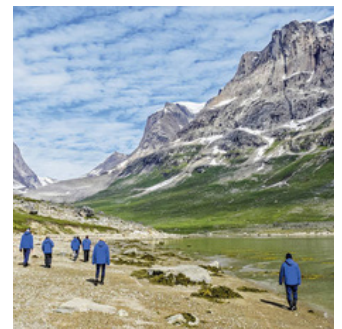

EXPEDITION
CRUISES

HANSEATIC — spirit —

JETZT € 500
BORDGUTHABEN*
SICHERN!

WEST- UND OSTGRÖNLAND – NORDISCHES ERBE AUS EIS UND FELS (FOTOREISE)

KANGERLUSSUAQ - HAMBURG
12.09. – 01.10.2024, 19 TAGE
REISE SPI2414

- Neuland auf dem Weg nach Hamburg: selten besuchte Ziele auf Island und den Britischen Inseln
- Natur von Deck und vom Zodiac aus bestaunen: hohe Berge, tiefe Fjorde und mächtiges Eis
- Chance für die Sichtung von Moschusochsen, Walen, Polarfüchsen und Eisbären